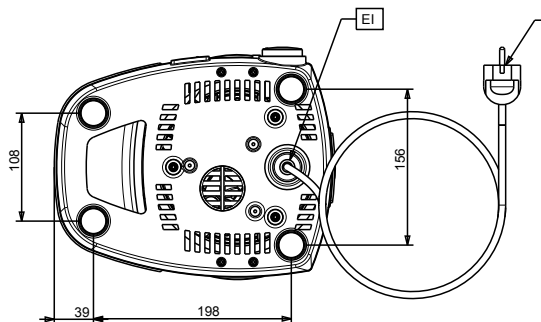

#### Goedkeuring \_\_\_\_\_

Front aanzicht

Zij aanzicht

Boven aanzicht

### Algemene gegevens

<b>Externe afmetingen, lengte</b>	233 mm
<b>Externe afmetingen, breedte</b>	281 mm
<b>Externe afmetingen, hoogte</b>	436 mm
<b>Gewicht, netto</b>	5.2 kg